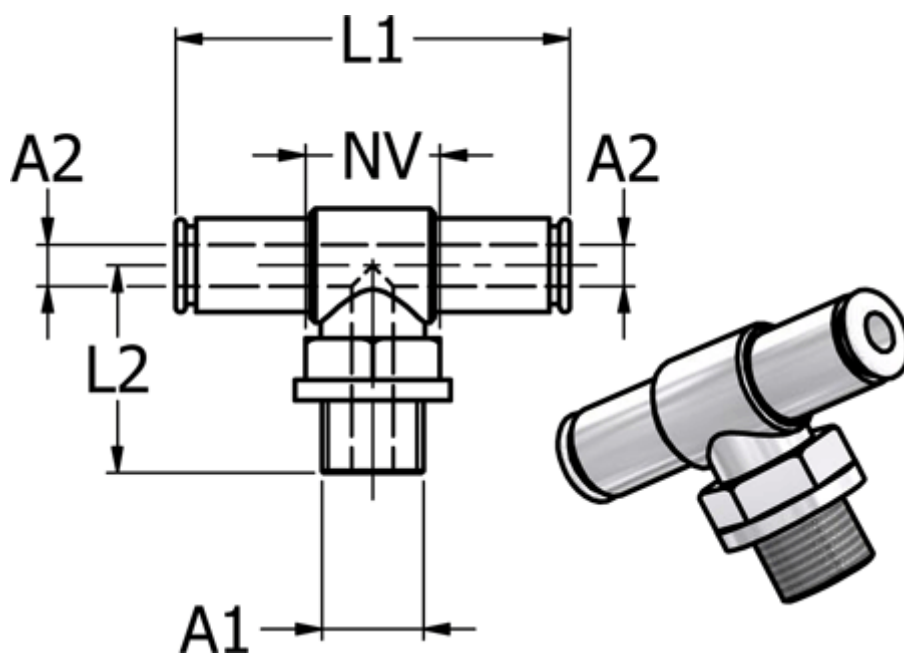

Varenummer: 58685501410

Beskrivelse: Metal Push-in fitting 855.014-10, Ø10 / G 1/4" / Ø10
T-stykke med FPM O-ring

Mål

Gevind A1	= G 1/4"
L1	= 53
L2	= 24
NV	= 16
Udvendig slangediameter A2	= 10